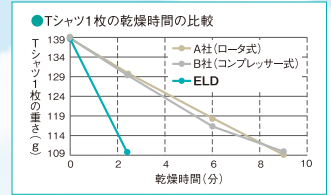

※1 温湿度が18.3~21.4℃、64~66%RHのマンション寝室で、100mlの水で濡らせた羽毛布団の乾燥力を測定。コンデンスはオプションのマルチホース130を使用。(カンキョー調べ)

☀️Tシャツに 1/3の時間で即乾燥!※2

※2 温湿度が18.4~19.2℃、55~56%RHのマンションリビングで、洗濯脱水したTシャツ1枚が元の重さに乾くまでの時間を測定。(カンキョー調べ)

☀️部屋干しに 衣類の生乾き臭も解決!