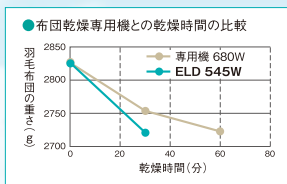

これ1台でカラッと除湿。いろんな所で大活躍!

☀️布団乾燥に 専用機の2倍の乾燥スピード!※1

※1 温湿度が18.3~21.4℃、64~66%RHのマンション寝室で、100mlの水で濡らせた羽毛布団の乾燥力を測定。コンデンスはオプションのマルチホース130を使用。(カンキョー調べ)