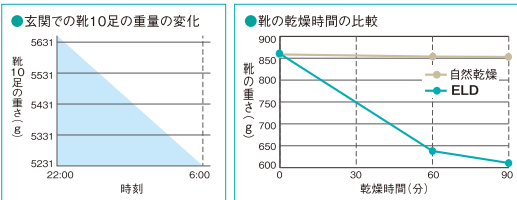

※1 温湿度が18.3~21.4℃、64~66%RHのマンション寝室で、100mlの水で濡らせた羽毛布団の乾燥力を測定。コンデンスはオプションのマルチホース130を使用。(カンキョー調べ)

☀️Tシャツに 1/3の時間で即乾燥!※2

※2 温湿度が18.4~19.2℃、55~56%RHのマンションリビングで、洗濯脱水したTシャツ1枚が元の重さに乾くまでの時間を測定。(カンキョー調べ)

☀️部屋干しに 衣類の生乾き臭も解決!

☀️窓の結露対策に カビを防いで清潔に!

☀️玄関もまるごと! 直接あてれば濡れた靴もみるみる乾燥! 玄関も一晩でジメジメをスッキリ!※3 ずぶ濡れの靴も約90分でサラサラに!※4

※3 温湿度が18.7~22.0℃、60~72%RHの一戸建て玄関で、雨の日に履いて濡れた靴10足を、オプションのマルチホース130を用いて乾かした。(カンキョー調べ)

※4 温湿度が19.4~20.2℃、74~75%RHのマンション玄関で、水に5分間浸漬した靴を、オプションのマルチホース60と靴用ノズルを用いて乾かした。(カンキョー調べ)