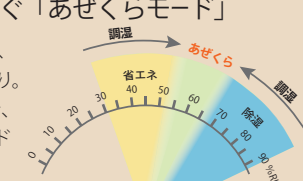

○冬に最適「あったかモード」

内蔵ヒーターの熱源を利用してあたたかい風を出す運転モード。