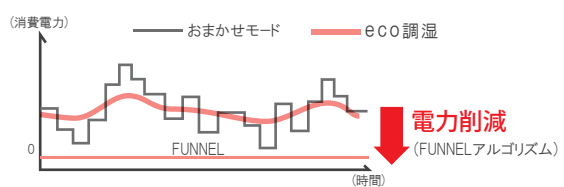

省エネ

eco 調湿

約 55% 省エネ

運転をきめ細かく制御し、省エネ効率を追求。「おまかせモード」に比べ約55%の省エネを実現。運転中は「eco drive」が点灯します。

エコ調湿センサーによる自動運転で、湿度の低い時は自動的に消費電力を抑えます。強運転に対し、「おまかせ」モードでは約35%、「eco調湿」モードではさらに約55%の省エネになります。