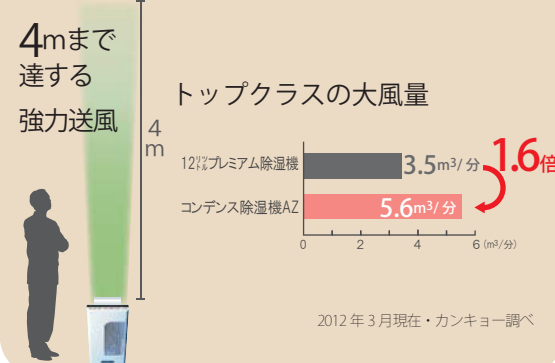

### eco 調湿

約 55% 省エネ

運転をきめ細かく制御し、省エネ効率を追求。「おまかせモード」に比べ約55%の省エネを実現。運転中は「eco drive」が点灯します。

エコ調湿センサーによる自動運転で、湿度の低い時は自動的に消費電力を抑えます。強運転に対し、「おまかせ」モードでは約35%、「eco調湿」モードではさらに約55%の省エネになります。

電気代  
おまかせ 63.6円  
eco調湿 28.4円  
55%ダウン

## 大風量

家中の隅々を除湿するには、空气の循環が必要。そのためには、大風量が不可欠です。大風量によりお部屋の空气の循環が可能になり、効率のよい除湿乾燥が可能になります。

2012年3月現在・カンキョー調べ